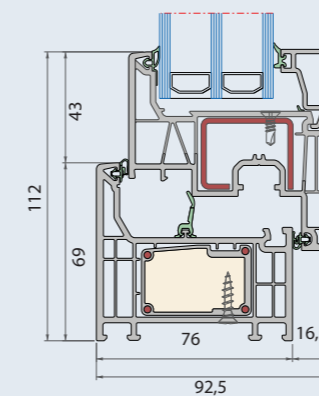

PRESTAÇÕES AEV	
Permeabilidade ao ar	Classe 4
Resistência ao vento	Classe C5
Estanquidade à água	E1350
Uf (W/m²K)	1,0

CARATERÍSTICAS TÉCNICAS	Infinity 76X
Largura do aro	76 mm
Largura da folha	80 mm
Tipo de folha	Padrão
Altura de aba no aro	25 mm
Largura de aba no aro	9 mm
Altura de aba na folha	23 mm
Largura de aba na folha	9 mm
Capacidade acristalamento no aro	10-56 mm
Capacidade acristalamento na folha	14-60 mm

JANELA

Secção vertical

Secção horizontal