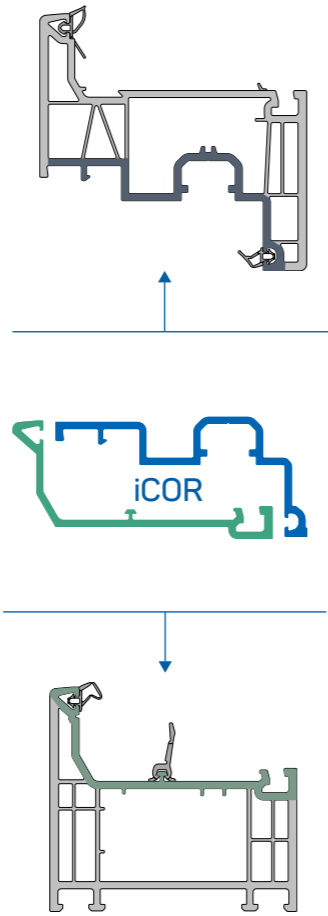

ELEGANT INFINITY 76X

O MAIS MODERNO NO TRADICIONAL

Design tradicional combinado com uma geometria minimalista. Este modelo apresenta o aro reforçado com **Forthex** e uma folha reforçada com aço.

Além disso, este perfil apresenta uma junta central para obter melhor rendimento face às condições climáticas adversas.

PRESTAÇÕES AEV	
Permeabilidade ao ar	Classe 4
Resistência ao vento	Classe C5
Estanquidade à água	E1350
Uf (W/m²K)	1,0

CARATERÍSTICAS TÉCNICAS	Infinity 76X
Largura do aro	76 mm
Largura da folha	80 mm
Tipo de folha	Padrão
Altura de aba no aro	25 mm
Largura de aba no aro	9 mm
Altura de aba na folha	23 mm
Largura de aba na folha	9 mm
Capacidade acristalamento no aro	10-56 mm
Capacidade acristalamento na folha	14-60 mm

JANELA

Secção vertical

Secção horizontal